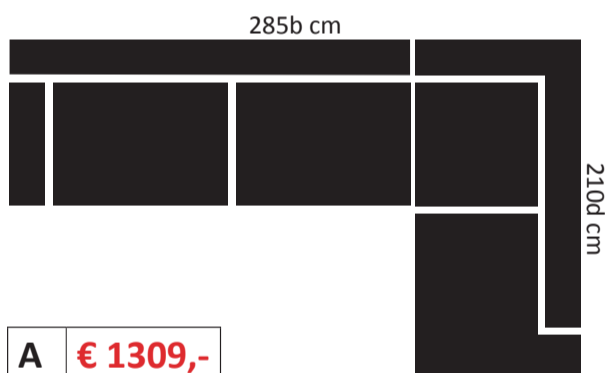

Loveseat

| | |
|---|---------|
| A | € 589,- |
| B | € 609,- |
| C | € 629,- |
| D | € 649,- |
| E | € 669,- |
| F | - |
| G | - |
| H | - |
| I | € 739,- |
| J | € 759,- |

2 Zits

| | |
|---|---------|
| A | € 719,- |
| B | € 739,- |
| C | € 769,- |
| D | € 789,- |
| E | € 819,- |
| F | - |
| G | - |
| H | - |
| I | € 969,- |
| J | € 989,- |

3 Zits

| | |
|---|----------|
| A | € 809,- |
| B | € 839,- |
| C | € 859,- |
| D | € 889,- |
| E | € 919,- |
| F | - |
| G | - |
| H | - |
| I | € 1079,- |
| J | € 1099,- |

3 + OTM

(Ook in spiegelbeeld verkrijgbaar)