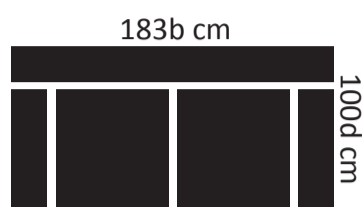

Loveseat

| | |
|---|---------|
| A | € 589,- |
| B | € 609,- |
| C | € 629,- |
| D | € 649,- |
| E | € 669,- |
| F | - |
| G | - |
| H | - |
| I | € 739,- |
| J | € 759,- |

2 Zits

| | |
|---|---------|
| A | € 719,- |
| B | € 739,- |
| C | € 769,- |
| D | € 789,- |
| E | € 819,- |
| F | - |
| G | - |
| H | - |
| I | € 969,- |
| J | € 989,- |

3 Zits

| | |
|---|----------|
| A | € 809,- |
| B | € 839,- |
| C | € 859,- |
| D | € 889,- |
| E | € 919,- |
| F | - |
| G | - |
| H | - |
| I | € 1079,- |
| J | € 1099,- |

3 + OTM

(Ook in spiegelbeeld verkrijgbaar)