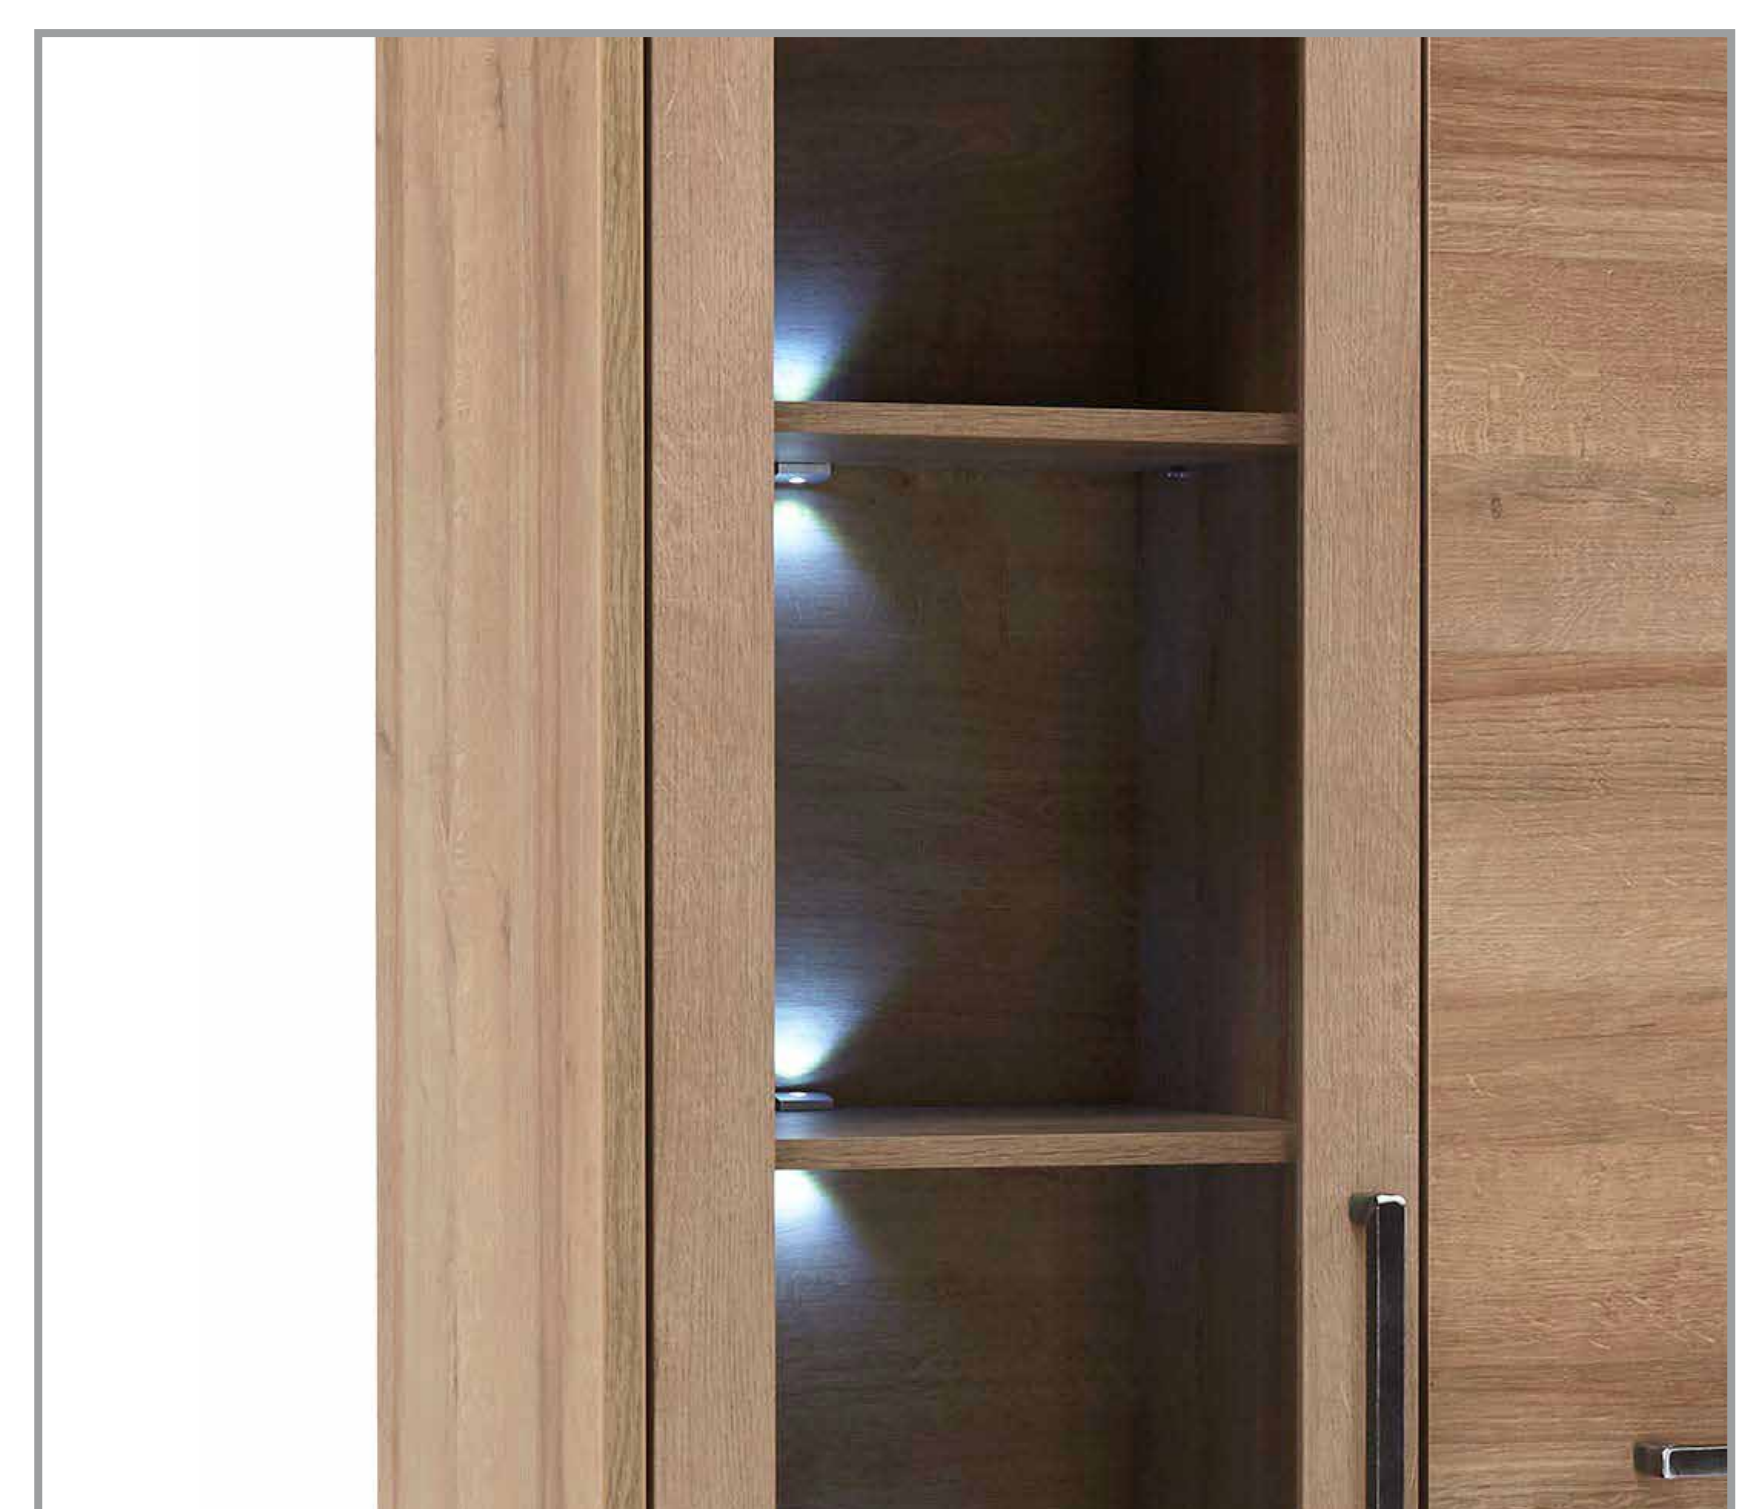

Salontafel 0028811
125b x 67d x 37h cm van 259,- **NU 179,-**

LED-verlichting 0029146
Voor de vitrinekast: 1 set van 2st.
van 79,- **NU 59,-**