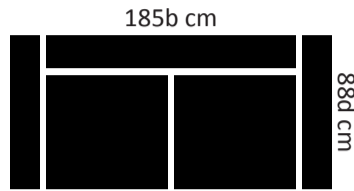

2 Zits

A	€ 339,-
B	€ 364,-
C	€ 389,-
D	€ 414,-

Productnr: 0028934