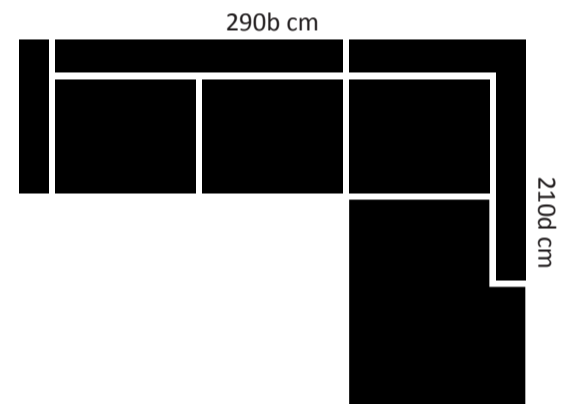

2 Zits + Ottomaan (ook in spiegelbeeld leverbaar)

A	€ 729,-
B	€ 809,-
C	€ 819,-
D	€ 839,-

Productnr: 0026839
0026840
0028938
0028939

Voorraadmodel in stof Inari 96 € 699,-