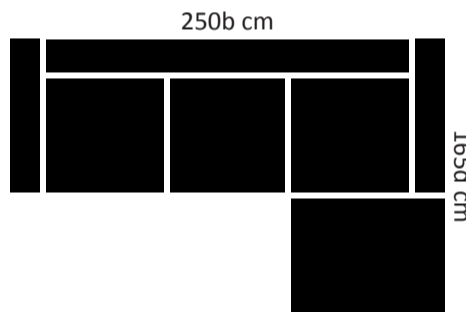

3 Zits + Divan (ook in spiegelbeeld opstelbaar)

A	€ 559,-
B	€ 584,-
C	€ 609,-
D	€ 634,-

Productnr: 0028937