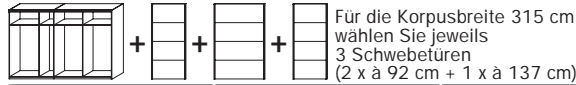

Sie haben die Wahl – 3 Türen – 12 Felder – mit vielen Kombinationsmöglichkeiten