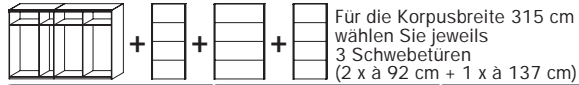

Sie haben die Wahl – 3 Türen – 12 Felder – mit vielen Kombinationsmöglichkeiten